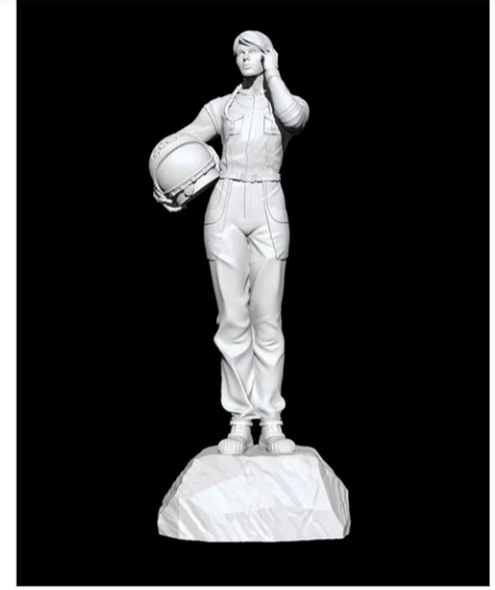

أليس Alice 2

يظهر تمثال أليس والتنين أيزا وتينا من كوكب لم يتم اكتشافه بعد. التنين هو القلب النابض للكوكب، شعاع لكنه ضعيف، حامى هذه الأرض وسحرها السحري. لقد واجهته أليس، علامة على طرد الغريب بعيدًا عن منطقتها، ولكن بعد رؤيته، تذكرت القصة الخيالية القديمة عن الأميرة الغريبة. الآن أليس والتنين صديقان ورفيقان في السلاح في المعارك البطولية بين المجرات.