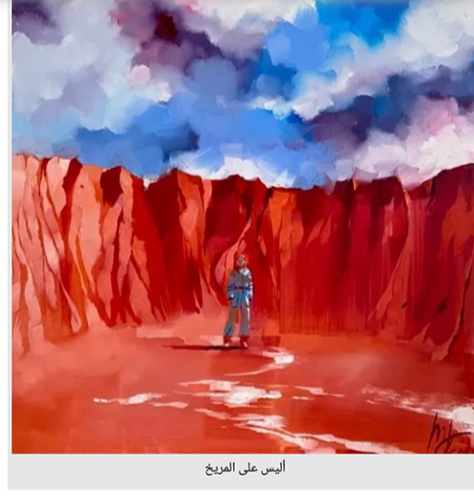

أليس على المريخ

أليس على المريخ

المريخ Mars

واحدة من هذه اللوحات هي Sleeping Space Beauty. في البداية، تظهر كمشهد في مكان ما على الأرض: فتاة صغيرة تستريح على شاطئ البحر في يوم صيفي معتدل؛ ومع ذلك، يشير كوكبان في الأفق إلى أن الفتاة وجدت على الأرجح منزلًا شبيهًا بالأرض في بعض المجرات الأخرى.